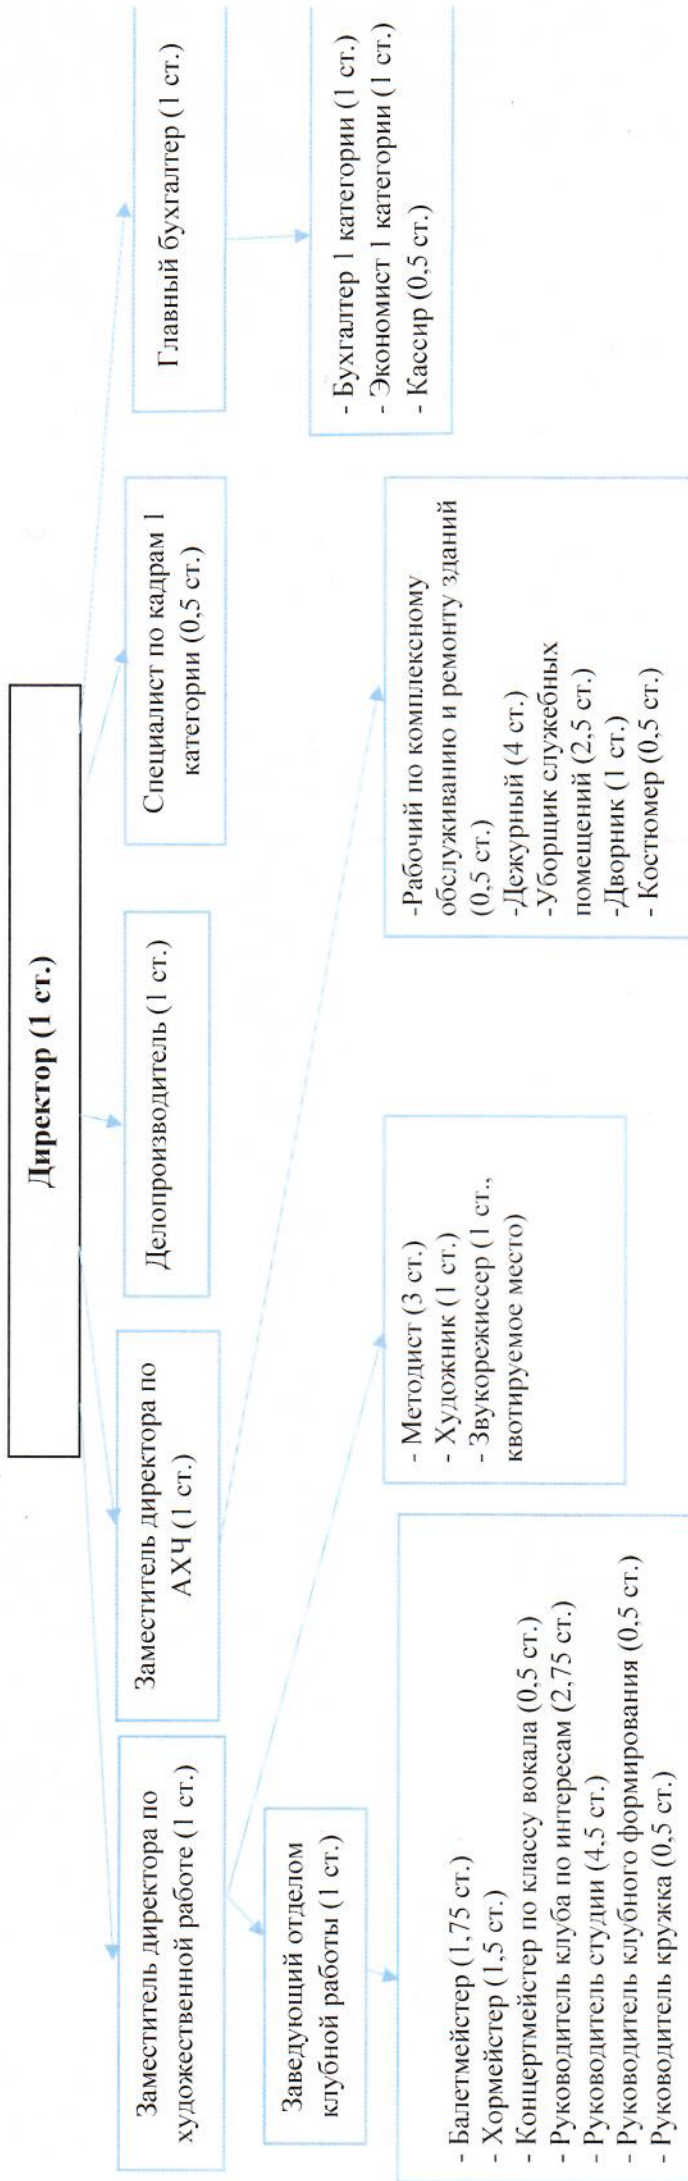

СТРУКТУРА
МУНИЦИПАЛЬНОГО АВТОНОМНОГО УЧРЕЖДЕНИЯ КУЛЬТУРЫ
«ГОРОДСКОЙ КУЛЬТУРНЫЙ ЦЕНТР «АРТ-КАРУСЕЛЬ»»

 Е.Л. Фролова
 Директор МАУК «ГКЦ «Арт-Карусель»»